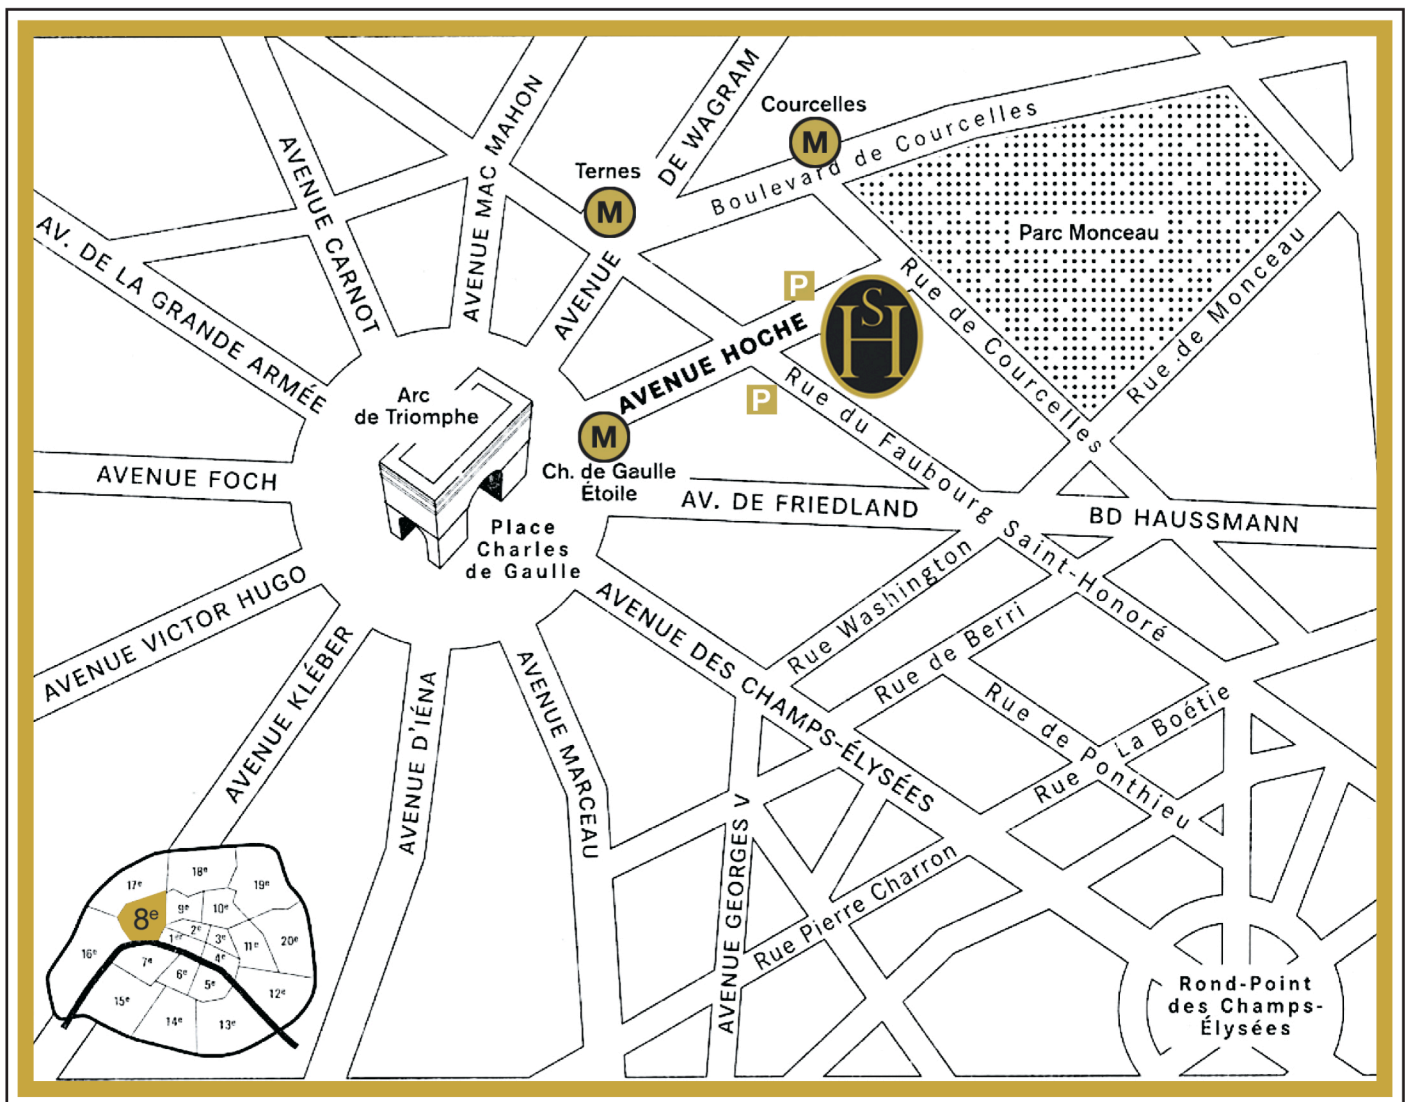

LES SALONS
HOCHE
PARIS

PARKING PUBLIC
Hoche & Saint-Honoré

MÉTRO
Charles de Gaulle Étoile (Lignes 1/2/6)
Courcelles (Ligne 12)
Ternes (Ligne 2)

RER
Charles de Gaulle Étoile (RER A)

BUS
Arrêt Hoche (Bus 31)
Arrêt Hoche-Saint-Honoré (Bus 43/93)